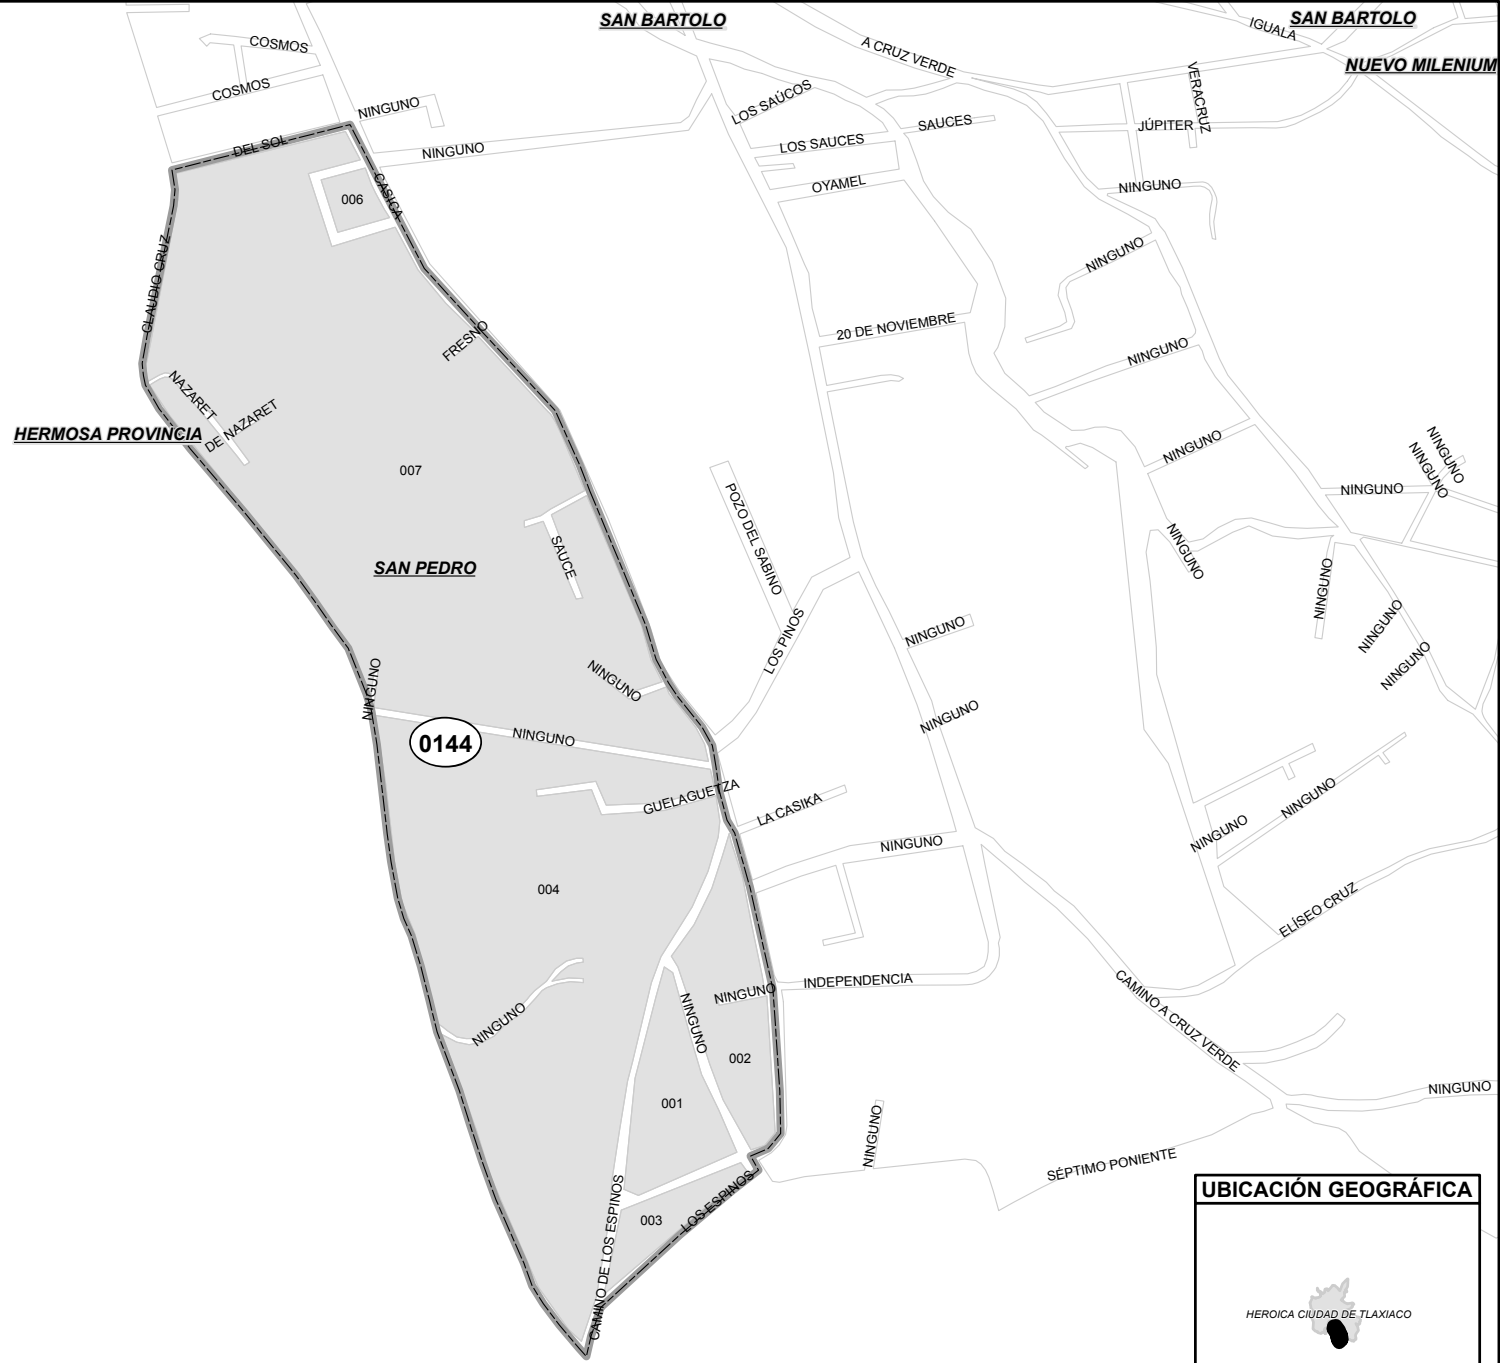

MIRADOR
NINGUNO
DE MORELOS
RIVERA

A PUTLA KILOMETRO 88.5

NINGUNO

FUENTE: - CARTOGRAFÍA GEOESTADÍSTICA URBANA AL CIERRE DEL CENSO DE POBLACIÓN Y VIVIENDA 2010, INEGI.
- CLAVES DE LOCALIDAD CONFORME AL CATÁLOGO DE CLAVES DE ÁREAS GEOESTADÍSTICAS ESTATALES, MUNICIPALES Y LOCALIDADES (OCTUBRE 2014), INEGI.

ENTIDAD: OAXACA (20)
MUNICIPIO: HEROICA CIUDAD DE TLAXIACO (20397)
LOCALIDAD: HEROICA CIUDAD DE TLAXIACO (203970001)

AGEB: 0144

AGEB ZAP URBANAS 2015

MANZANAS EN AGEBS ZAP 2015
LÍMITE DE MANZANA